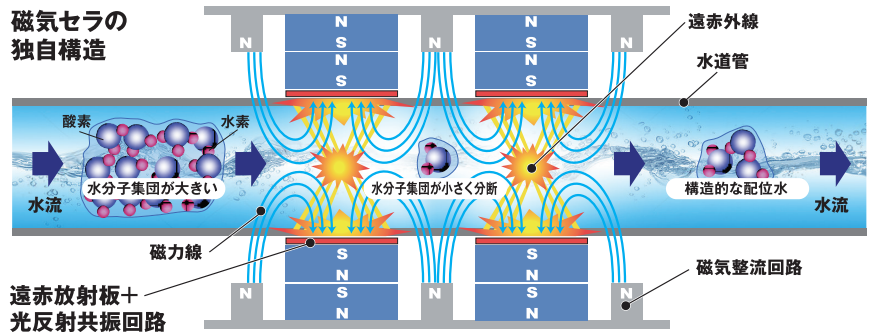

磁気セラは、
生活の色々な
シーンで
役立ちます。

家庭用 磁気活水器

磁気セラ

N-2025

元管専用タイプ

洗車に！
汚れが落ちやすい

お風呂に！
お湯がなめらかに

料理に！
安心して使える

●洗淨力が高まる ●熱効率が高まる ●米がおいしく炊ける ●植物の成長促進 ●除菌、抗菌作用 ●汚れ・ヌメリを少なくなる

地球環境に優しい水になります！

電気もフィルター交換も不要。水が汚れをよく落とすので洗剤も少なくて済みます。

磁気セラが効く秘密！

磁気セラが、磁気と遠赤外線を
水流に放射させる事で、
活発な状態の水分子となり、水道水が
界面活性力の高い水になります。

●上図は磁気セラの構造を2ブロックで示したものです。機種によりブロックが1～複数個配列されています。

型式	N-2025
取付形態	配管挟み込み用標準タイプ
適応配管	13A~25A/外径約34mm以内

重量	約2,2 kg
本体寸法	設置幅 210mm×直径 106mm (未装着時)
本体材質	ABS樹脂

磁石機能	遠赤外線放射体一体型フェライト磁石 155mT (1,550gauss)
遠赤外線機能	アモルファスセラミックス光反射共振回路

お買い求め、お問い合わせはこちらへ…

■製造販売元

ナメキ商会有限会社